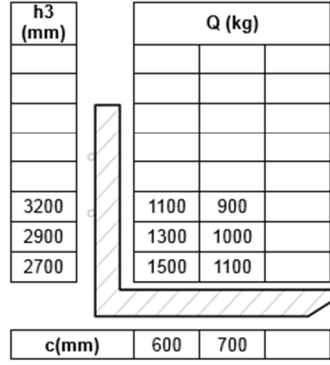

Type	PS 15
Mast	2900-FFL mm

Type	PS 15
Mast	2900 mm

Type	PS 15
Mast	3200 mm

Type	PS 15
Mast	3600-FFL mm

Type	PS 15
Mast	3600 mm

Type	PS 15
Mast	4000 mm

Type	PS 15
Mast	4300 mm

Type	PS 15
Mast	4600 mm

Type	PS 15
Mast	5000 mm

Type	PS 15
Mast	5500 mm

Type	PS 15
Mast	6000 mm