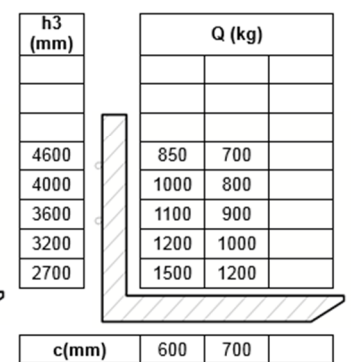

Type	PS 15
Mast	2900-FFL mm

Type	PS 15
Mast	2900 mm

Type	PS 15
Mast	3200 mm

Type	PS 15
Mast	3600-FFL mm

Type	PS 15
Mast	3600 mm

Type	PS 15
Mast	4000 mm

Type	PS 15
Mast	4300 mm

Type	PS 15
Mast	4600 mm

Type	PS 15
Mast	5000 mm

Type	PS 15
Mast	5500 mm

Type	PS 15
Mast	6000 mm