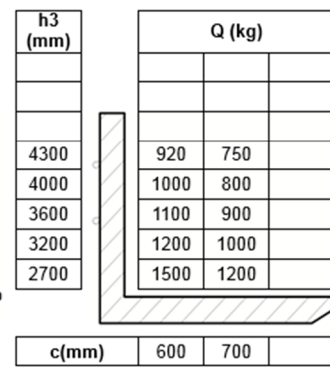

Type	PS 15
Mast	2900-FFL mm

Type	PS 15
Mast	2900 mm

Type	PS 15
Mast	3200 mm

Type	PS 15
Mast	3600-FFL mm

Type	PS 15
Mast	3600 mm

Type	PS 15
Mast	4000 mm

Type	PS 15
Mast	4300 mm

Type	PS 15
Mast	4600 mm

Type	PS 15
Mast	5000 mm

Type	PS 15
Mast	5500 mm

Type	PS 15
Mast	6000 mm