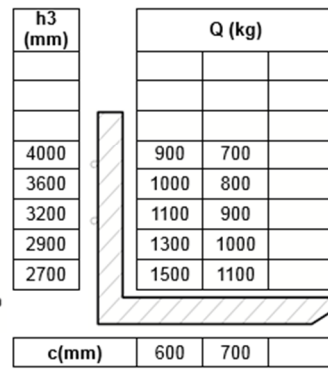

Type	PS 15
Mast	2900-FFL mm

Type	PS 15
Mast	2900 mm

Type	PS 15
Mast	3200 mm

Type	PS 15
Mast	3600-FFL mm

Type	PS 15
Mast	3600 mm

Type	PS 15
Mast	4000 mm

Type	PS 15
Mast	4300 mm

Type	PS 15
Mast	4600 mm

Type	PS 15
Mast	5000 mm

Type	PS 15
Mast	5500 mm

Type	PS 15
Mast	6000 mm