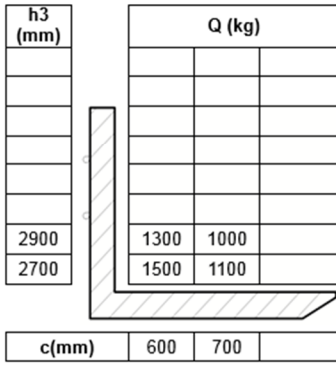

Type	PS 15
Mast	2900-FFL mm

Type	PS 15
Mast	2900 mm

Type	PS 15
Mast	3200 mm

Type	PS 15
Mast	3600-FFL mm

Type	PS 15
Mast	3600 mm

Type	PS 15
Mast	4000 mm

Type	PS 15
Mast	4300 mm

Type	PS 15
Mast	4600 mm

Type	PS 15
Mast	5000 mm

Type	PS 15
Mast	5500 mm

Type	PS 15
Mast	6000 mm