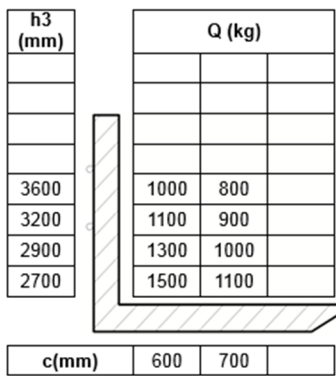

Type	PS 15
Mast	2900-FFL mm

Type	PS 15
Mast	2900 mm

Type	PS 15
Mast	3200 mm

Type	PS 15
Mast	3600-FFL mm

Type	PS 15
Mast	3600 mm

Type	PS 15
Mast	4000 mm

Type	PS 15
Mast	4300 mm

Type	PS 15
Mast	4600 mm

Type	PS 15
Mast	5000 mm

Type	PS 15
Mast	5500 mm

Type	PS 15
Mast	6000 mm