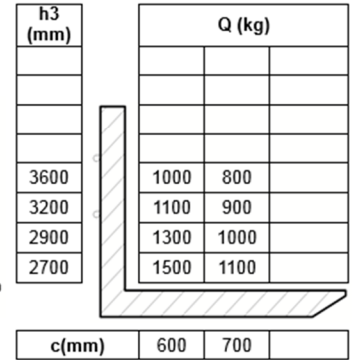

Type	PS 15
Mast	2900-FFL mm

Type	PS 15
Mast	2900 mm

Type	PS 15
Mast	3200 mm

Type	PS 15
Mast	3600-FFL mm

Type	PS 15
Mast	3600 mm

Type	PS 15
Mast	4000 mm

Type	PS 15
Mast	4300 mm

Type	PS 15
Mast	4600 mm

Type	PS 15
Mast	5000 mm

Type	PS 15
Mast	5500 mm

Type	PS 15
Mast	6000 mm