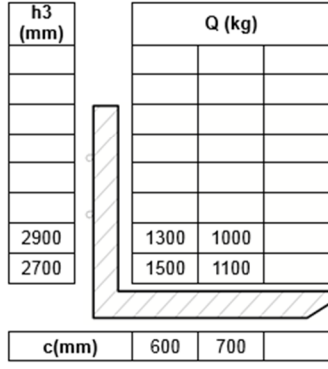

Type	PS 15
Mast	2900-FFL mm

Type	PS 15
Mast	2900 mm

Type	PS 15
Mast	3200 mm

Type	PS 15
Mast	3600-FFL mm

Type	PS 15
Mast	3600 mm

Type	PS 15
Mast	4000 mm

Type	PS 15
Mast	4300 mm

Type	PS 15
Mast	4600 mm

Type	PS 15
Mast	5000 mm

Type	PS 15
Mast	5500 mm

Type	PS 15
Mast	6000 mm